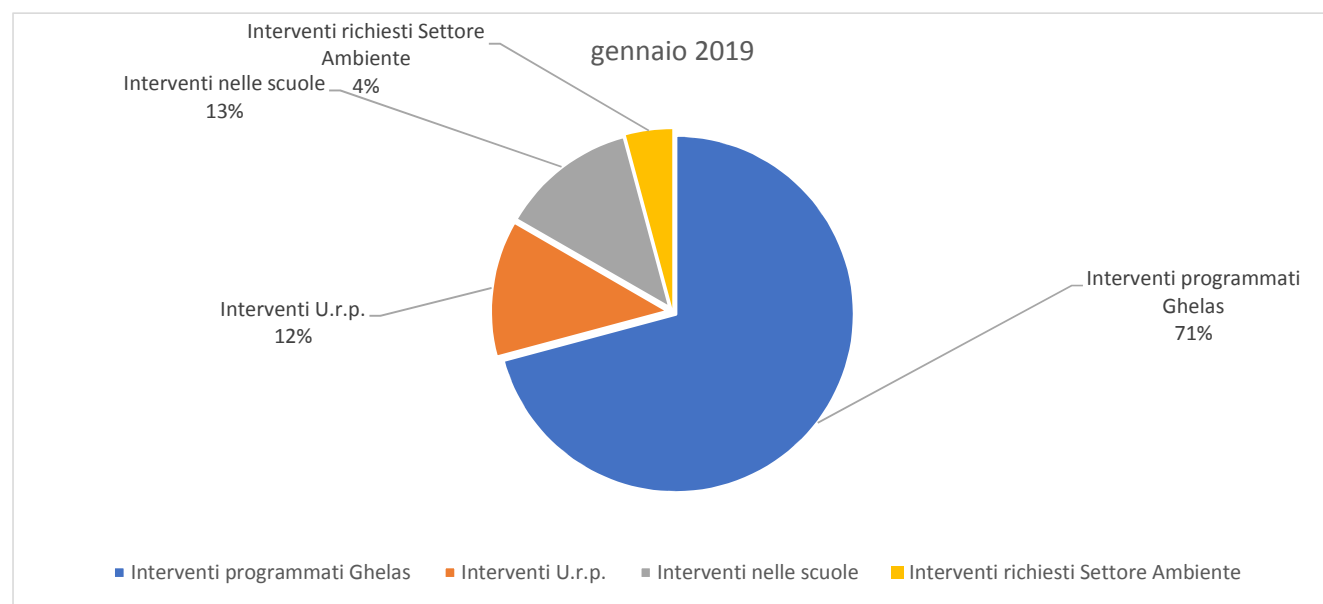

**Report
Manutenzione
Pubblica Illuminazione
mese di gennaio 2019**

Tipologia	N.
Interventi U.r.p.	43
Interventi U.r.p. retroattive	115
Interventi programmati	47
Interventi in emergenza	35
Interventi in reperibilità	10
Totale interventi	250

N.	Prot. URP	DATA	Richiedente	Luogo Intervento	Richiesta	Data int.	Tip.	N.	Materiale utilizzato	Speci.
1	165	02/01/19	Omissis	Via N. Guttadauro	Zona al buio	07/01/19	L'impianto di che trattasi non e di nostra competenza.			
2	165	02/01/19	Omissis	Via S. Damaggio N. 93	Sostituzione lampada	08/01/19	Intervento già eseguito.			
3	165	02/01/19	Omissis	Via Mameli N. 24	Sostituzione lampada	08/01/19	Intervento già eseguito.			
4	165	02/01/19	Omissis	S.S. 115 per Manfria	Zona al buio	08/01/19	Disattivate momentaneamente n. 2 fasi in corto, ripristinato una parte dell'impianto.			
5	165	02/01/19	Omissis	Via Derna	Zona al buio	08/01/19	Impianto funzionante.			
6	195	03/01/19	Omissis	Via L. Battista N. 13	Sostituzione lampada	10/01/19	Sost.	1	Fusibile	
7	165	02/01/19	Omissis	Via Canaletto N. 16	Sostituzione lampada	11/01/19	Ripristino fase nel pozzetto d'ispezione.			
8	195	08/01/19	Omissis	Via Prassitele N. 4	Sostituzione lampada	14/01/19	Sost.	1	Lampada Led	55 W
							Sost.	1	Fusibile	
9	195	08/01/19	Omissis	Via Palermo angolo Via Po'	Sostituzione lampada	14/01/19	Competenza Enel			
10	195	08/01/19	Omissis	Via Monterosa	Sostituzione lampada	14/01/19	Intervento già eseguito.			
11	195	08/01/19	Omissis	Via Monterosa	Sostituzione lampada	14/01/19	Sost.	1	Portella palo	Grande
							Sost.	1	Fusibile	
12	195	08/01/19	Mortaretto Rosario	Via Mulino N. 10	Sostituzione lampada	15/01/19*	Sost.	2	Lampada Led	55 W
							Sost.	2	Fusibile	
							Sost.	1	Porta lampada	E 40
13	195	08/01/19	Omissis	Via Castelluccio	Sostituzione lampada	17/01/19	Sost.	2	Lampada Led	55 W
							Sost.	2	Porta lampada	E 40