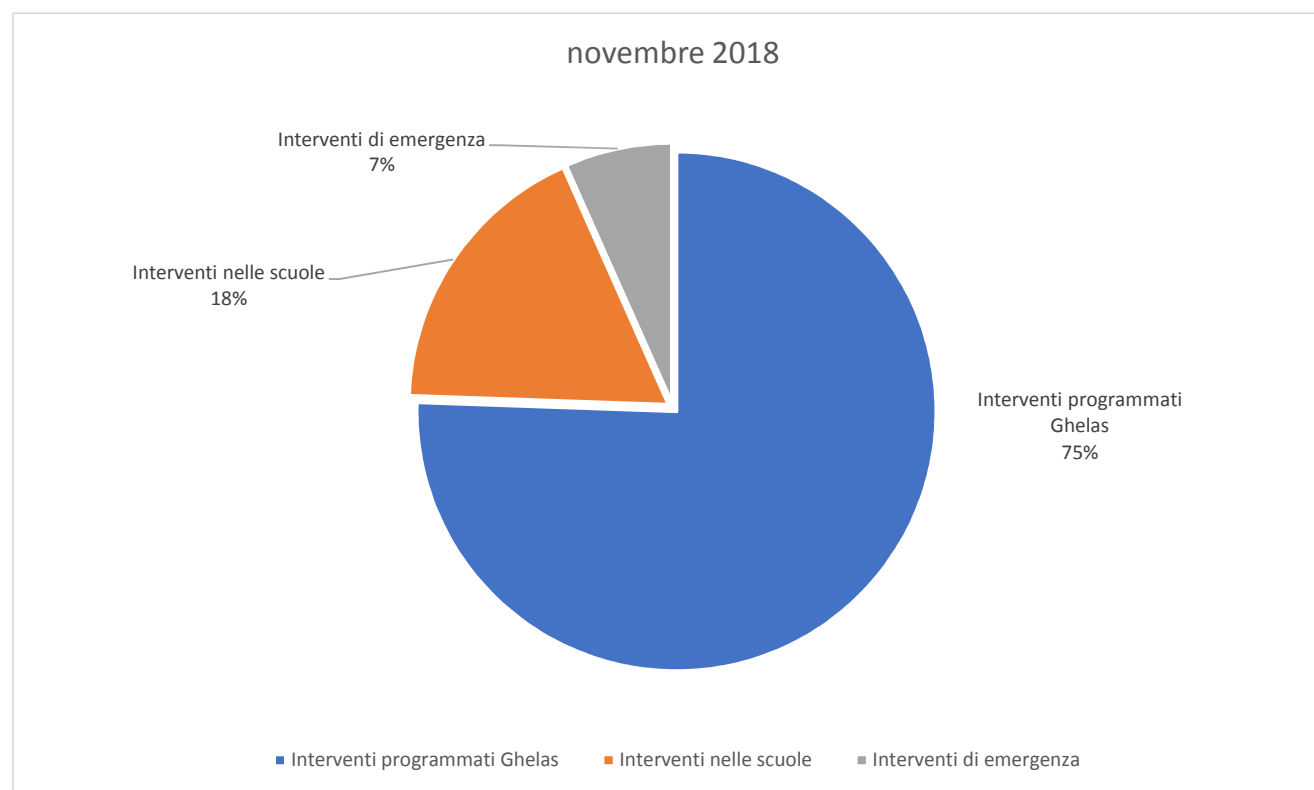

**Report
Manutenzione
Verde Pubblico
mese di novembre 2018**

Tipologia	N.
Interventi programmati Ghelas	34
Interventi nelle scuole	8
Interventi di emergenza	3
Totale interventi	45

N.	Luogo Intervento	Inizio	Fine	Tipologia Intervento
1	Via Licata	05/11/18	06/11/18	Tosatura e sagomatura arbusti, decespugliazione, trinciatura con braccio idraulico canneto, raccolta sfalci, spazzamento.
2	Via Falcone - Via Lussemburgo - Via La Paz	05/11/18	05/11/18	Fresatura terreno con trattore 50 CV.
3	Via Terranova	06/11/18	06/11/18	Fresatura terreno con trattore 50 CV.
4	Via Spilamberto compreso area interna	07/11/18 16/11/18	07/11/18 16/11/18	Fresatura terreno con trattore 50 CV.
5	Largo Torelli	07/11/18	09/11/18	Tosatura e sagomatura siepi ed arbusti, decespugliazione, rastrellatura, zappettatura, fresatura terreno, raccolta sfalci, spazzamento.
6	Aree comunali	07/11/18 14/11/18 19/11/18	09/11/18 16/11/18 20/11/18	Trinciatura sfalci di potatura con trincia forestale.
7	Piazza Umberto I	07/11/18 21/11/18	07/11/18 21/11/18	Pulizia e manutenzione fontana Cerere.
8	Viale E. Mattei	08/11/18	09/11/18	Decespugliazione bordi e cigli stradali, raccolta sfalci, spazzamento.
9	Via Ravenna compresa area interna.	08/11/18	08/11/18	Fresatura terreno con trattore 50 CV.
10	Via Venezia cavalcavia	09/11/18	09/11/18	Potatura palme, raccolta sfalci.
11	Via A. Grandi	09/11/18 13/11/18	09/11/18 13/11/18	Potatura e sagomatura palme, raccolta sfalci di potatura, spazzamento.
12	Via Pisticci compreso area interna.	09/11/18	10/11/18	Fresatura terreno con trattore 50 CV.
13	Via San Cristoforo - Via San Valentino	12/11/18	12/11/18	Decespugliazione bordi e cigli stradali, raccolta sfalci, spazzamento.
14	Via San Cristoforo	12/11/18	13/11/18	Fresatura terreno con trattore 50 CV.
15	Via C. Zucchetto	12/11/18	12/11/18	Decespugliazione bordi e cigli stradali, raccolta sfalci, spazzamento.
16	Rotatoria ingresso Macchitella Via Licata Viale Cortemaggiore	12/11/18	16/11/18	Decespugliazione, rastrellatura, zappettatura, pulizia aiuole, fresatura terreno, raccolta sfalci, spazzamento.
17	Via Settefarine angolo Via Indovina	13/11/18	13/11/18	Potatura e sagomatura palme, raccolta sfalci di potatura, spazzamento.