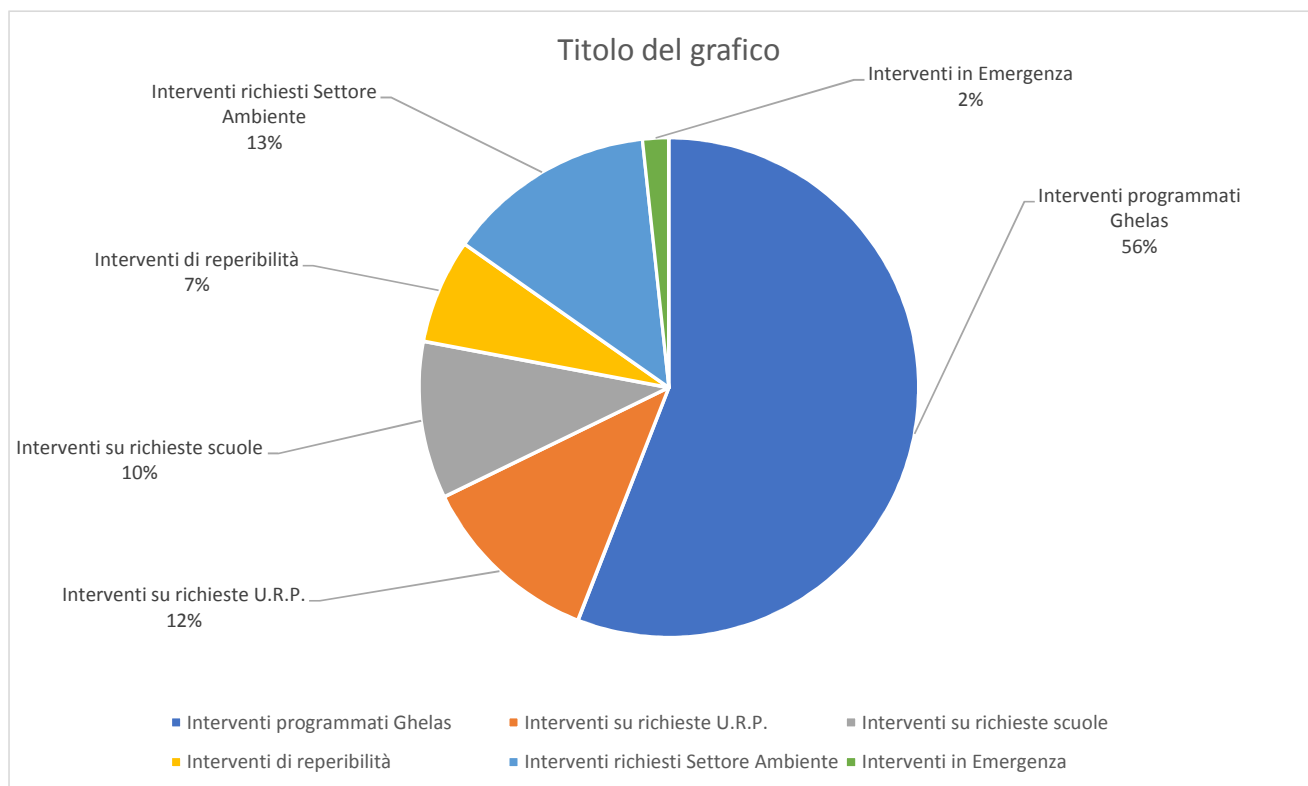

**Report  
Manutenzione  
Verde Pubblico  
mese di maggio 2018**

Tipologia	N.
Interventi programmati Ghelas	33
Interventi su richieste U.R.P.	7
Interventi su richieste scuole	6
Interventi di reperibilità	4
Interventi richiesti Settore Ambiente	8
Interventi in Emergenza	1
<b>Totale interventi</b>	<b>59</b>