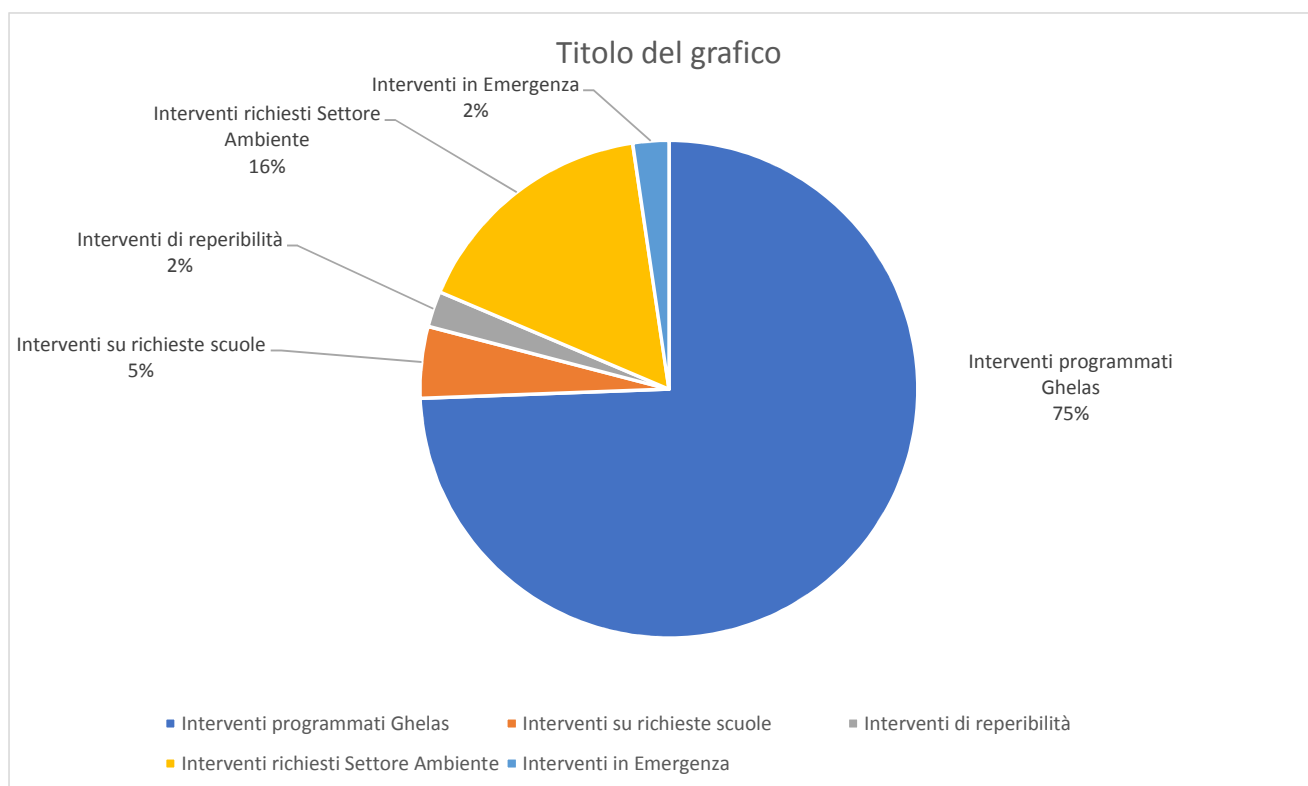

**Report
Manutenzione
Verde Pubblico
mese di giugno 2018**

Tipologia	N.
Interventi programmati Ghelas	32
Interventi su richieste scuole	2
Interventi di reperibilità	1
Interventi richiesti Settore Ambiente	7
Interventi in Emergenza	1
Totale interventi	43