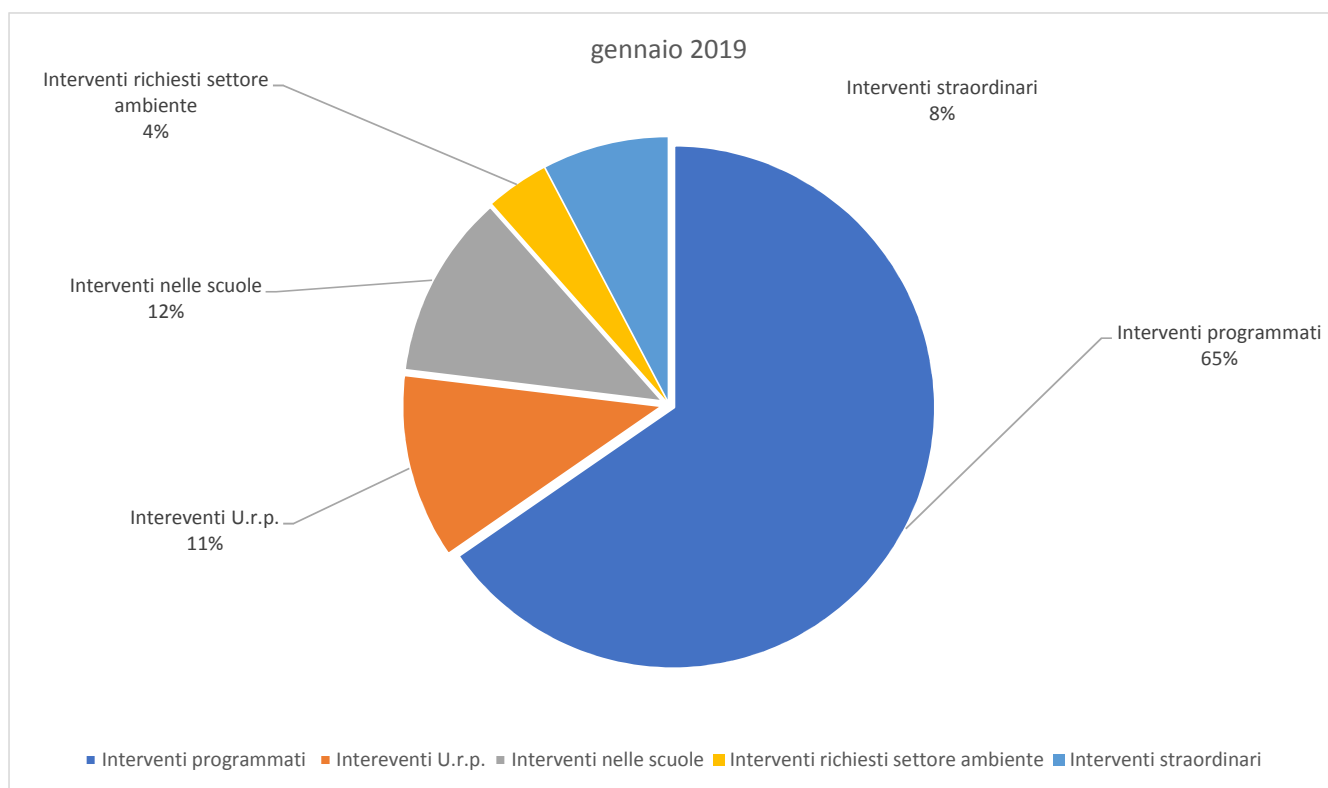

**Report
Manutenzione
Verde Pubblico
mese di gennaio 2019**

Tipologia	N.
Interventi programmati	17
Intereventi U.r.p.	3
Interventi nelle scuole	3
Interventi richiesti settore ambiente	1
Interventi straordinari	2
Totale interventi	26